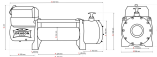

ZDJĘCIA

OPIS PRODUKTU

DRAGON WINCH to nowoczesne wciągarki samochodowe, które powstają w oparciu o duże doświadczenie producenta, najwyższej jakości materiały oraz innowacje technologiczne. Dzięki temu są to najbardziej zaawansowane maszyny na rynku - niezawodne i w pełni sprawne nawet w najbardziej ekstremalnych warunkach. DRAGON WINCH jest obecnie jednym z najbardziej cenionych producentów, co udało się osiągnąć dzięki wykwalifikowanej kadrze pracowników oraz ciągłemu rozwojowi.

Indywidualne atrybuty produktu:

- Zastosowanie: lawety-samochody użytkowe, samochody terenowe
- Napięcie:12/24V
- Moc:6,8 KM
- Uciąg:13000 lb/ 5897 kg
- Przekładnia:trójstopniowa przekładnia planetarna
- Redukcja:265:1
- Rodzaj hamulca:dynamiczny
- Długość liny stalowej:30 m
- Długość liny syntetycznej :30 m
- Waga zestawu brutto:43 kg
- Rozstaw śrub montażowych:254 mm x 114 mm
- Wymiary wciągarki (LxWxH):537 mm x 159 mm x 246 mm