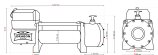

ZDJĘCIA

OPIS PRODUKTU

DRAGON WINCH to nowoczesne wciągarki samochodowe, które powstają w oparciu o duże doświadczenie producenta, najwyższej jakości materiały oraz innowacje technologiczne. Dzięki temu są to najbardziej zaawansowane maszyny na rynku - niezawodne i w pełni sprawne nawet w najbardziej ekstremalnych warunkach. DRAGON WINCH jest obecnie jednym z najbardziej cenionych producentów, co udało się osiągnąć dzięki wykwalifikowanej kadrze pracowników oraz ciągłemu rozwojowi.

Indywidualne atrybuty produktu:

- Zastosowanie: lawety-samochody użytkowe, samochody terenowe
- Napięcie:12/24V
- Moc:6,8 KM
- Uciąg:13000 lb/ 5897 kg
- Przekładnia:trójstopniowa przekładnia planetarna
- Redukcja:265:1
- Rodzaj hamulca:dynamiczny
- Długość liny stalowej:30 m
- Długość liny syntetycznej :30 m
- Waga zestawu brutto:43 kg
- Rozstaw śrub montażowych:254 mm x 114 mm
- Wymiary wciągarki (LxWxH):537 mm x 159 mm x 246 mm