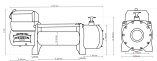

ZDJĘCIA

OPIS PRODUKTU

DRAGON WINCH to nowoczesne wciągarki samochodowe, które powstają w oparciu o duże doświadczenie producenta, najwyższej jakości materiały oraz innowacje technologiczne. Dzięki temu są to najbardziej zaawansowane maszyny na rynku - niezawodne i w pełni sprawne nawet w najbardziej ekstremalnych warunkach. DRAGON WINCH jest obecnie jednym z najbardziej cenionych producentów, co udało się osiągnąć dzięki wykwalifikowanej kadrze pracowników oraz ciągłemu rozwojowi.

Indywidualne atrybuty produktu:

- Zastosowanie: lawety - samochody użytkowe, samochody terenowe
- Napięcie: 12/24V
- Moc: 6,8 KM
- Uciąg: 13000 lb/ 5897 kg
- Przekładnia: trójstopniowa przekładnia planetarna
- Redukcja: 265:1
- Rodzaj hamulca: dynamiczny
- Długość liny stalowej: 30 m
- Waga zestawu brutto: 43 kg
- Rozstaw śrub montażowych: 254 mm x 114 mm
- Wymiary wciągarki (LxWxH): 537 mm x 159 mm x 246 mm