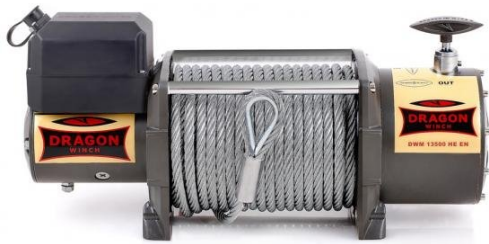

## WYCIĄGARKA DWM 13500 HD EN

**3990,00 zł brutto 3243,90 zł - netto**

Towar pod ZAMÓWIENIE. Zapytaj o dostępność.  
Realizacja zazwyczaj 2-3 dni robocze.

Categories: [Dragon Winch EN](#)

## OPIS PRODUKTU

**DRAGON WINCH** to nowoczesne wciągarki samochodowe, które powstają w oparciu o duże doświadczenie producenta, najwyższej jakości materiały oraz innowacje technologiczne. Dzięki temu są to najbardziej zaawansowane maszyny na rynku - niezawodne i w pełni sprawne nawet w najbardziej ekstremalnych warunkach. DRAGON WINCH jest obecnie jednym z najbardziej cenionych producentów, co udało się osiągnąć dzięki wykwalifikowanej kadrze pracowników oraz ciągłemu rozwojowi.

### Indywidualne atrybuty produktu:

- Zastosowanie: samochody specjalne
- Napięcie 12/24 V
- Moc: 7,8 KM
- Uciąg: 13500 lb/6124 kg
- Przekładnia: trójstopniowa przekładnia planetarna

- Redukcja:318:1
- Rodzaj hamulca:dynamiczny
- Długość liny stalowej:31 m
- Waga zestawu brutto:58 kg
- Rozstaw śrub montażowych:254 mm x 114 mm
- Wymiary wyciągarki (LxWxH):574 mm x 196 mm x 266 mm