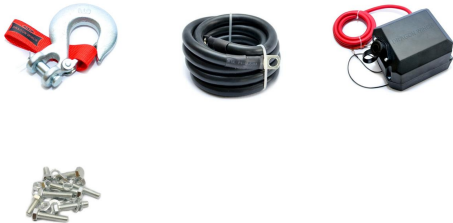

### OPIS PRODUKTU

**DRAGON WINCH** to nowoczesne wciągarki samochodowe, które powstają w oparciu o duże doświadczenie producenta, najwyższej jakości materiały oraz innowacje technologiczne. Dzięki temu są to najbardziej zaawansowane maszyny na rynku - niezawodne i w pełni sprawne nawet w najbardziej ekstremalnych warunkach. DRAGON WINCH jest obecnie jednym z najbardziej cenionych producentów, co udało się osiągnąć dzięki wykwalifikowanej kadrze pracowników oraz ciągłemu rozwojowi.

#### Indywidualne atrybuty produktu:

- Zastosowanie: samochody specjalne, samochody terenowe
- Napięcie 12/24 V
- Moc: 7,8 KM
- Uciąg: 16000 lb/7257 kg
- Przekładnia: trójstopniowa przekładnia planetarna
- Redukcja: 358:1
- Rodzaj hamulca: dynamiczny
- Długość liny stalowej: 60 m
- Waga zestawu brutto: 80 kg
- Rozstaw śrub montażowych: 480 mm x 114 mm
- Wymiary wciągarki (LxWxH): 792 mm x 196 mm x 266 mm