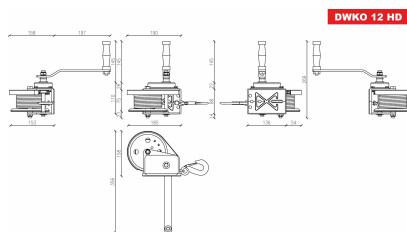

ZDJĘCIA

OPIS PRODUKTU

DRAGON WINCH to nowoczesne wciągarki samochodowe, które powstają w oparciu o duże doświadczenie producenta, najwyższej jakości materiały oraz innowacje technologiczne. Dzięki temu są to najbardziej zaawansowane maszyny na rynku - niezawodne i w pełni sprawne nawet w najbardziej ekstremalnych warunkach. DRAGON WINCH jest obecnie jednym z najbardziej cenionych producentów, co udało się osiągnąć dzięki wykwalifikowanej kadrze pracowników oraz ciągłemu rozwojowi.

Indywidualne atrybuty produktu:

Wyciągarka o mocnej stalowej konstrukcji, przeznaczona do wyciągania małych łodzi, motorów, pojazdów oraz innych przedmiotów. Hamulec cierny. Hak z blokadą bezpieczeństwa.

- Maksymalny uciąg: 1 200 lb/ 540 kg
- Długość liny stalowej: 10 m
- Grubość liny: 4 mm
- Waga: 4,6 kg

SCHEMAT TECHNICZNY