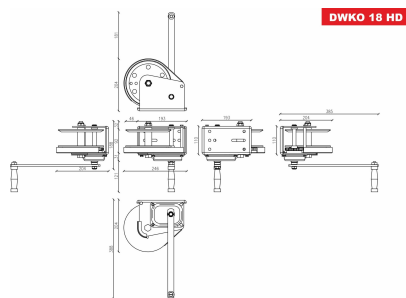

WYCIĄGARKA SAMOHAMOWNA DWK-O 1800 HD

369,00 zł brutto 300,00 zł - netto

Towar pod ZAMÓWIENIE. Zapytaj o dostępność.
Realizacja zazwyczaj 2-3 dni robocze.

Categories: [Dragon Winch Korbowe](#)

ZDJĘCIA

OPIS PRODUKTU

Indywidualne atrybuty produktu:

Wyciągarka o mocnej stalowej konstrukcji, przeznaczona do wyciągania małych łodzi, motorów, pojazdów oraz innych przedmiotów. Hamulec cierny. Hak z blokadą bezpieczeństwa.

- Maksymalny uciąg: 1800 lb/ 810 kg
- Długość liny stalowej: 10 m
- Waga: 12 kg

SCHEMAT TECHNICZNY

ZDJĘCIA