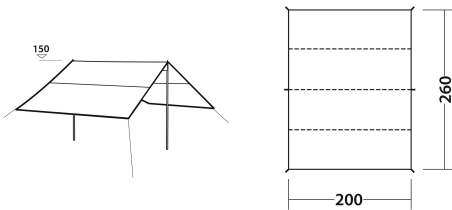

ZADASZENIE E, CAMP CLIFF

294,39 zł brutto 239,34 zł - netto
Categories: [Easy Camp](#)

ZDJĘCIA

OPIS PRODUKTU

Opis produktu

Cliff to praktyczny model, który sprawdzi się zarówno jako dodatkowe zadaszanie przy namiocie. Całość wykonano z wytrzymałego poliestru 190T, który został pokryty warstwą PU. Materiał wyróżnia się ochroną przed wodą na poziomie 500 mm. W zestawie z tym modelem otrzymujesz również dwa stalowe słupy o wysokości 2 m i średnicy 19 mm. Całość zapewnia ochronę przed promieniowaniem UV na poziomie +50. Ten model ma kilka punktów mocowania odciągów, które zostały dodatkowo wzmocnione. W zestawie z tym produktem otrzymujesz również torbę transportową.

Wymiary modelu: 260 × 200 cm;
Wymiary pakunku: ok. 67 × 15 × 6 cm;
Symbol produktu: 120430.

ZDJĘCIA