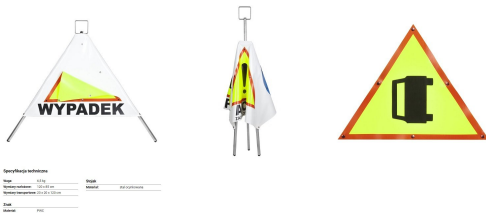

ZDJĘCIA

OPIS PRODUKTU

W przygotowanej ofercie mamy parawany ochronne regulowane, namioty ochronne oraz płotki odgradzające. Są to akcesoria wykorzystywane nie tylko przez ratowników i służby ratownicze, ale też straż pożarną, policję, służby techniczne i wiele innych.

Parawany ochronne regulowane najczęściej są wykorzystywane w miejscach wypadków. Ich zadaniem jest ułatwienie pracownikom wykonywania obowiązków poprzez zabezpieczenie terenu przed ciekawskim wzrokiem przechodniów. Ich ogromnym plusem jest możliwość szybkiego ustawienia – wystarczy kilka chwil by osłonić uszkodzonych.

Namioty ochronne są natomiast często wykorzystywane przez służby komunalne czy firmy wykonawcze. Jak sama nazwa wskazuje – ich zadaniem jest zabezpieczenie pracowników przed niekorzystnymi warunkami atmosferycznymi. Doskonale sprawdzają się w sytuacji, gdy jest konieczne np. naprawienie studzienki, a warunki pogodowe na to nie pozwalają.

Ostatnim elementem oferty są płotki odgradzające. Służą one do ostrzegania, ochrony oraz wygradzania miejsc