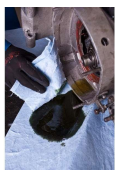

OPIS PRODUKTU

Zestaw mobilny Topserw Kaddie wyposażony w sorbenty polipropylenowe hydrofobowe (niebieskie) służy do pochłaniania olejów, paliw, płynów na bazie oleju oraz produktów ropopochodnych. Zapewnia natychmiastowy dostęp do sorbentów o zróżnicowanych kształtach, co w sposób zasadniczy decyduje o powodzeniu akcji usuwania rozlewów lub ograniczania nagłych wycieków.

CECHY:

- Nie chłonie wody
- Wielozadaniowy zestaw sorbentów do absorpcji płynów olejowych