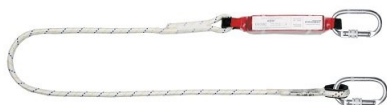

ZDJĘCIA

Specyfikacja techniczna

Szelki bezpieczeństwa	Pozostałe
Rozmiar: M-XL	
Szelki bezpieczeństwa: AB10101	Amortyzator bezpieczeństwa: BW200/LB101/2AZD11
	Torba transportowa: AXT2