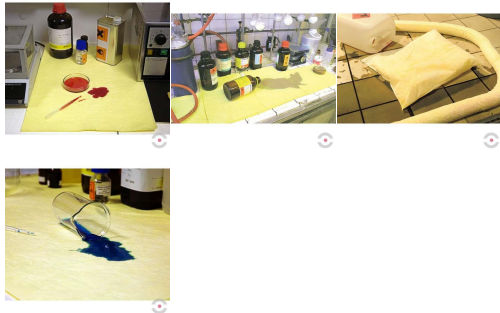

### OPIS PRODUKTU

**Zestaw magazynowy Topserw Overpack** wyposażony w sorbenty chemiczne polipropylenowe (żółte) służy do pochłaniania agresywnych chemikaliów, wszelkiego typu cieczy od płynów przemysłowych, przez produkty ropopochodne. Zapewnia natychmiastowy dostęp do sorbentów o zróżnicowanych kształtach, co umożliwi natychmiastowe rozpoczęcie usuwania lub ograniczania nagłych wycieków zarówno wewnątrz pomieszczeń, jak i na zewnątrz.

- łodzie
- Wyposażony w różnego rodzaju kształty sorbentów (rękawy, maty, poduszki)
  - W zestawie dostępne są worki na odpady niebezpieczne ułatwiające sprzątanie i prawidłową utylizację zużytych sorbentów
  - Całkowicie polietylenowa konstrukcja pojemnika zapewnia najwyższą odporność chemiczną
  - Duża nakręcana na gwint pokrywa ułatwia zamykanie pojemnika i zapewnia całkowitą szczelność bez konieczności stosowania dodatkowych taśm uszczelniających
  - Żółty kolor pojemnika dodatkowo ułatwia jego identyfikację w miejscu pracy
  - Absorpcja zestawu wg. EDANA - 185 l