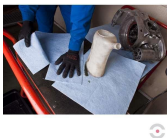

OPIS PRODUKTU

Skład uzupełniający do zestawu Topserw Wheely 120 wyposażony w sorbenty polipropylenowe hydrofobowe (niebieskie) służy do pochłaniania olejów, paliw, płynów na bazie oleju oraz produktów ropopochodnych.

CECHY:

- Nie chłonie wody
- Wielozadaniowy zestaw sorbentów do absorpcji płynów olejowych