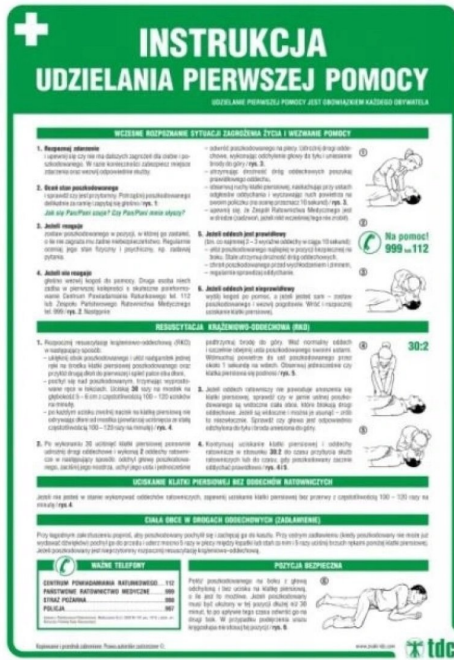

CENTRUM STRAŻAKA

INSTRUKCJA PIERWSZEJ POMOCY 24,5 CM X 35 CM PCV

9,95 zł brutto 8,09 zł - netto
Categories: [Znaki i instrukcje BHP](#)

OPIS PRODUKTU

INSTRUKCJA PIERWSZEJ POMOCY 24,5 CM X 35 CM

plytka sztywna PCV 0,5mm