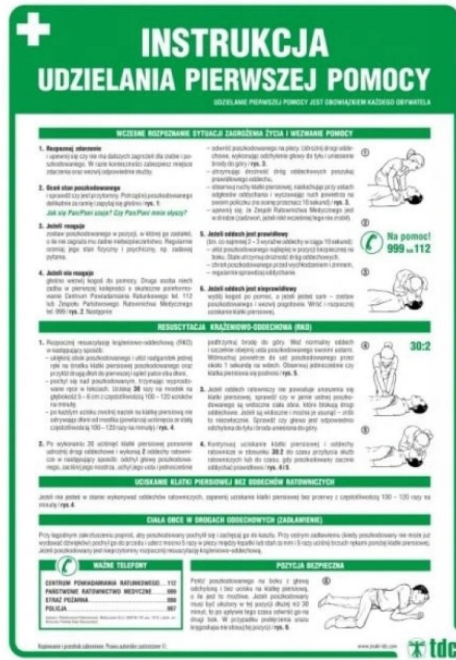

CENTRUM STRAŻAKA

INSTRUKCJA PIERWSZEJ POMOCY 24,5 CM X 35 CM PCV

9,95 zł brutto 8,09 zł - netto
Categories: [Znaki i instrukcje BHP](#)

OPIS PRODUKTU

INSTRUKCJA PIERWSZEJ POMOCY 24,5 CM X 35 CM

plytka sztywna PCV 0,5mm