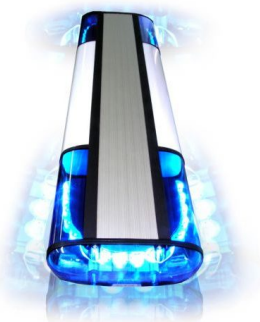

W lampie 2LW EP umieściliśmy dwa moduły, w których zastosowaliśmy 32 bardzo jasne diody (16 na segment) mocy 3W. Przy napięciu 12V pobór prądu to zaledwie 4A.

Przeznaczeniem lamp 2LW EP są dachy pojazdów wszelkich służb drogowych, których działalność wymaga odpowiedniego oznakowania.

Istnieje możliwość umieszczenia na lampach dowolnego napisu.

DANE TECHNICZNE:

zasilanie:	12 V, 24 V
pobór prądu:	4A
mocowanie:	na stałe do dachu, mocowanie magnetyczne, na relingi
długość:	1000, 1100, 1200, 1300, 1400, 1500, 1600, 1700, 1800 mm
wysokość:	108 mm
kolor światła:	niebieski
rodzaj światła:	diody LED

ZDJĘCIA

ELFIR

ELF

ELF