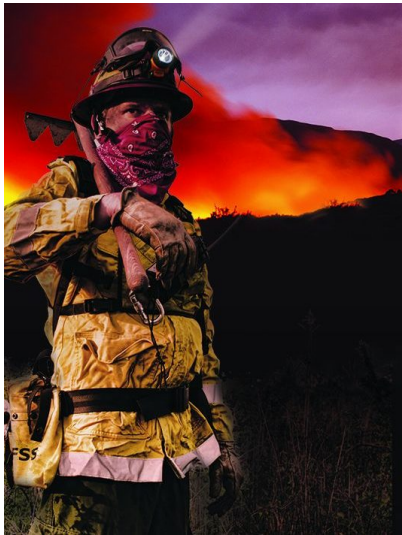

LATARKA CZOŁOWA HAZ-LO EX-ATEX

398,00 zł brutto 323,58 zł - netto

HAZ-LO Ex-ATEX - latarka czołowa Streamlight, w wodoszczelnej obudowie, dostępna w wersji zgodnej z Ex-ATEX. Zasilane bateriami alkalicznymi 3 x AA (R06). Źródłem światła w latarce jest 1 biała dioda 1 W LED.

Categories: [Latarki czołowe](#)

ZDJĘCIA

OPIS PRODUKTU

Opis

Latarka czołowa HA7-10 ATEX - doskonała dla jednostek strażackich i zastosowań przemysłowych. Posiada ATEX co uprawnia ją do pracy w strefach zagrożonych wybuchem. Jednowatowa bardzo mocna dioda dostarczająca światło 34 lumenów o długości działania 50 000 godzin. Funkcjonalny włącznik skutecznie reagujący nawet przy pracy w grubych rękawicach. Odporna na upadki z wysokości 9 metrów. Niezniszczalna polikarbonowa soczewka. Wodoodporna. Elastyczny pasek do mocowania lub gumowy twardy pasek do mocowania na kasku. Czas działania na jednym komplecie baterii 11 godzin. Zasilanie 3 baterie alkaliczne AA dołączonymi w komplecie.

Dane techniczne

Baterie w komplecie:	
Bryzgoszczelna:	
Czas pracy:	11h
Kolor:	pomarańczowy, obudowa w wykonaniu przeciwwybuchowym
Moc światła:	120 lm/ 6800 cd
Numer ATEX :	II 1G Ex ia IIC T3 Ga - FTZU 11 ATEX 0052X
Tryby pracy:	1 - 100%
Waga z bateriami:	202 g
Wstrząsoodporność:	1m
Wymiary:	78 x 48 x 64 mm
Zasięg światła:	165 m
Zasilanie:	3 x AA (R06)
Źródło światła:	C4 LED

ZDJĘCIA