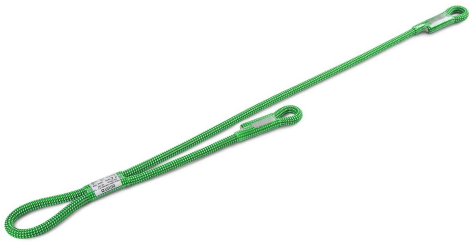

**LONŻA OCUN SBEA TWIN LANYARD GREEN/I,MINT
40/75CM**

109,99 zł brutto 89,42 zł - netto
Categories: [Pozostałe akcesoria](#)

OPIS PRODUKTU

Opis produktu

Produkt ten przeznaczony jest do autoasekuracji i pozycjonowania podczas prac na wysokościach. Dzięki wykonaniu z wytrzymałej liny dynamicznej cechuje się wysoką trwałością, a gumowe nakładki na obu końcach ułatwiają wpinanie karabinków. Posiada ona certyfikację CE, UIAA 109, oraz wytrzymałość na poziomie 15 kN.

Symbol produktu: 4635.