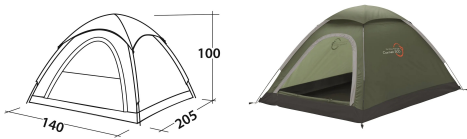

NAMIOT E,CAMP COMET 200 OLIVE

221,52 zł brutto 180,10 zł - netto
Categories: [Easy Camp](#)

ZDJĘCIA

OPIS PRODUKTU

Opis produktu

Comet 200 to produkt stworzony z myślą o wszystkich miłośnikach kempingów. Tropik w tym modelu wykonano z poliestru pokrytego warstwą PU. Materiał ma wodoodporność na poziomie 600 mm słupa wody. Co więcej, tkanina tropiku w kontakcie z ogniem nie płonie, lecz się topi, co zwiększy Twój poziom bezpieczeństwa na biwaku. Ten model zapewni miejsce noclegowe dla dwóch osób. Produkt ma konstrukcję typu igloo. Model jest rozstawiany na dwóch pałkach z włókna szklanego. W tym produkcie znajdziesz jedno wejście zabezpieczone zamkiem. Wewnątrz modelu umieszczono punkt zawieszenia na lampę turystyczną, a także kieszeń na drobiazgi. U góry znajduje się panel zapewniający dobrą wentylację, zabezpieczono go za pomocą zadaszenia z materiału. Model ma w zestawie torbę transportową.

Wymiary rozłożonego modelu: ok. 205 × 140 × 100 cm;
Wymiary pakunku: ok. 58 × 12 cm;
Waga: ok. 1,7 kg;
Symbol produktu: 120404.

ZDJĘCIA