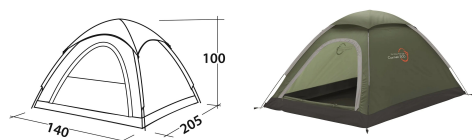

NAMIOT E,CAMP COMET 200 OLIVE

221,52 zł brutto 180,10 zł - netto

Categories: [Easy Camp](#)

ZDJĘCIA

OPIS PRODUKTU

Opis produktu

Comet 200 to produkt stworzony z myślą o wszystkich miłośnikach kempingów. Tropik w tym modelu wykonano z poliestru pokrytego warstwą PU. Materiał ma wodoodporność na poziomie 600 mm słupa wody. Co więcej, tkanina tropiku w kontakcie z ogniem nie płonie, lecz się topi, co zwiększy Twój poziom bezpieczeństwa na biwaku. Ten model zapewni miejsce noclegowe dla dwóch osób. Produkt ma konstrukcję typu igloo. Model jest rozstawiany na dwóch pałkach z włókna szklanego. W tym produkcie znajdziesz jedno wejście zabezpieczone zamkiem. Wewnątrz modelu umieszczono punkt zawieszenia na lampę turystyczną, a także kieszeń na drobiazgi. U góry znajduje się panel zapewniający dobrą wentylację, zabezpieczono go za pomocą zadaszenia z materiału. Model ma w zestawie torbę transportową.

Wymiary rozłożonego modelu: ok. 205 × 140 × 100 cm;
Wymiary pakunku: ok. 58 × 12 cm;
Waga: ok. 1,7 kg;
Symbol produktu: 120404.

ZDJĘCIA