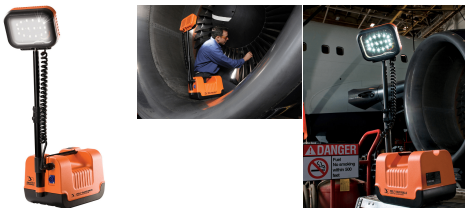

OŚWIETLENIE PELI 9435 RALS

Doskonałe w miejsca gdzie nie ma możliwości zastosowania tradycyjnego oświetlenia z agregatem prądotwórczym.

Oferujemy obsługę gwarancyjną, w przypadku wady produktu prosimy o kontakt telefoniczny lub mailowy.

Categories: [Peli](#)

ZDJĘCIA

OPIS PRODUKTU

Peli 9435 RALS - diodowo-akumulatorowe małe oświetlenie na maszcie z certyfikatem ATEX

Przenośny system **9435 RALS**, wyposażony jest w 18-diodowy reflektor oraz krótki zintegrowany maszt.

Reflektor emituje mocną wiązkę światła o białej barwie, posiada dwustopniową regulację 750lm oraz 1500lm.

Zmontowanie wszystkich elementów, zabiera zaledwie kilkanaście sekund a oświetlenie można też używać bez potrzeby rozkładania masztu.

Maszt można ustawić na wysokość do 82 cm.

Strumień światła zaspokaja potrzeby praktycznie każdego użytkownika.

System **9435 RALS** wyposażony został w akumulator NiMH pracujący do 10 godzin.

Rodzaj modułu świetlnego: 18 x dioda LED