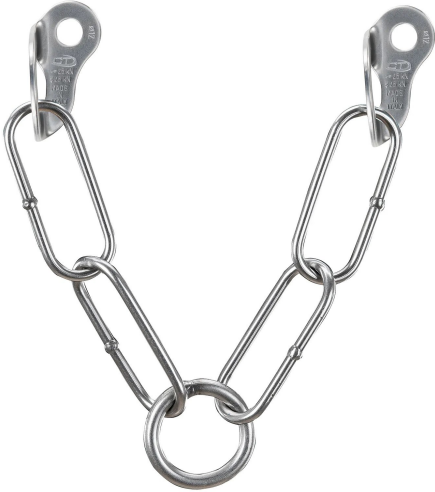

**STACJA PLATES BELAY STATION 1 RING CLIMBING
TECHNOLOGY**

156,39 zł brutto 127,15 zł - netto
Categories: [Akcesoria wspinaczkowe](#)

ZDJĘCIA

OPIS PRODUKTU

Opis produktu

Plates Belay Station-S 12 jest produktem, który pozwoli Ci na założenie pewnego i trwałego punktu asekuracyjnego. Dzięki niemu zaznasz maksymalnego bezpieczeństwa nawet w najtrudniejszym terenie. W zestawie znajdziesz dwie plakietki o rozmiarze 12 mm połączone łańcuchem, oraz pierścień centralny o średnicy 40 mm.

Symbol produktu: 4A21912;

ZDJĘCIA