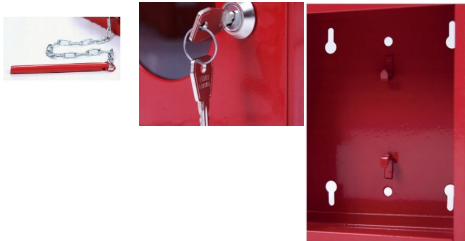

SZAFKA KASETKA NA KLUCZYK EWAKUACYJNY ZE ZBIJAKIEM

48,00 zł brutto 39,02 zł - netto
Categories: [Szafka na kluczyk](#)

ZDJĘCIA

OPIS PRODUKTU

Wykonana z blachy stalowej malowanej farbą proszkową wypalaną w kolorze czerwonym. Wymiary: **150mm x 160mm x 65mm**

- drzwi z okienkiem.
- zamek PATENT
- zbijak do szybki
- przeznaczona głównie do zamocowania przy wyjściu ewakuacyjnym, aby zapewnić możliwość otwarcia zamkniętych drzwi podczas ewakuacji.
- w razie potrzeby zbić szybkę i wyjąć kluczyk.
- W zestawie 2 kluczyki.

ZDJĘCIA