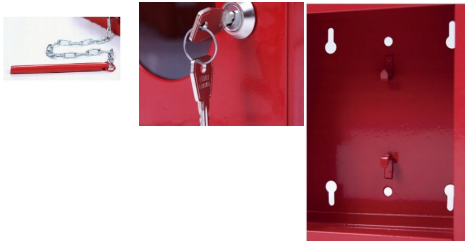

## **SZAFKA KASETKA NA KLUCZYK EWAKUACYJNY ZE ZBIJAKIEM**

**48,00 zł brutto 39,02 zł - netto**  
Categories: [Szafka na kluczyk](#)

### **ZDJĘCIA**

### **OPIS PRODUKTU**

Wykonana z blachy stalowej malowanej farbą proszkową wypalaną w kolorze czerwonym. Wymiary: **150mm x 160mm x 65mm**

- drzwi z okienkiem.
- zamek PATENT
- zbijak do szybki
- przeznaczona głównie do zamocowania przy wyjściu ewakuacyjnym, aby zapewnić możliwość otwarcia zamkniętych drzwi podczas ewakuacji.
- w razie potrzeby zbić szybkę i wyjąć kluczyk.
- W zestawie 2 kluczyki.