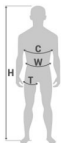

Wykonanie:

- Taśmy: poliestrowe 45 mm
- Klamry: automatyczne aluminiowe, stalowe ocynkowane
- Nici: poliestrowe

Dopuszczone w strefach zagrożonych wybuchem

Spełniają wymagania normy EN 361

Jednym z podstawowych elementów ochrony osobistej pracowników wykonujących prace wysokościowe są szelki bezpieczeństwa. Są to specjalnie zaprojektowane uprząże, które pozwalają chronić daną osobę przed upadkiem, jednocześnie zapewniając jej możliwość skutecznego wykonywania obowiązków. Pożądanymi cechami szelek bezpieczeństwa są: **wytrzymałość**, **odporność** na uszkodzenia, wygoda użytkowania i możliwość zastosowania w najbardziej wymagających warunkach roboczych. Właśnie tego rodzaju rozwiązania dostarcza firma **PROTEKT**, zapewniając dostęp do kilkudziesięciu rozwiązań o dostosowanej do potrzeb danego rodzaju pracy specyfikacji sprzętowej

ZDJĘCIA

Specyfikacja techniczna

Waga:	1 650 g	Typ:	automatyczne
Rozmiar:	M - XL	Klamry zaczepowe	
Kolor:	czarno-niebieski	Materiał:	aluminium
Taśmy		Klamra piersiowa	
Materiał:	poliester	Materiał:	stal wysokowęglowa ocynkowana, ABS
Szerokość:	45 mm	Typ:	automatyczna
Nici		Element krzyżujący pasy barkowe	
Materiał:	poliester	Materiał:	tworzywo sztuczne
Klamry spinająco-regulacyjne		Miękka wysięklika:	paszy barkowe, pasy udowe
Materiał:	stal wysokowęglowa ocynkowana, ABS	Indykator spadku:	✓
Typ:	automatyczne	Zaczesy przed A/2:	✓
Klamry regulacyjne			
Materiał:	aluminium		

WYMIARY

	W	H	C	T
S	75 - 110 cm	155 - 170 cm	70 - 90 cm	40 - 60 cm
M-XL	85 - 120 cm	164 - 180 cm	85 - 100 cm	50 - 75 cm
XXL	90 - 140 cm	180 - 195 cm	100 - 130 cm	60 - 85 cm