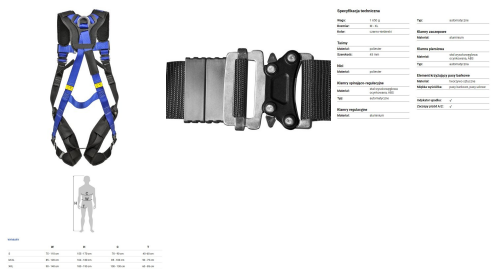

SZELKI BEZPIECZEŃSTWA P-32MX PRO PROTEKT

298,25 zł

Categories: [Szelki bezpieczeństwa, odzież ochronna](#)

ZDJĘCIA

OPIS PRODUKTU

Szelki bezpieczeństwa **P-32mX PRO** firmy **PROTEKT**

Szelki z miękkimi podkładkami na barki i uda. Wyposażone w tylny i przedni punkt zaczepowy, regulacja pasów udowych, pasów barkowych i pasa piersiowego.

Wykonanie:

- Taśmy: poliestrowe 45 mm
- Klamry: automatyczne aluminiowe, stalowe ocynkowane
- Nici: poliestrowe

Dopuszczone w strefach zagrożonych wybuchem

Spełniają wymagania normy EN 361

Jednym z podstawowych elementów ochrony osobistej pracowników wykonujących prace wysokościowe są szelki bezpieczeństwa. Są to specjalnie zaprojektowane uprząże, które pozwalają chronić daną osobę przed upadkiem, jednocześnie zapewniając jej możliwość skutecznego wykonywania obowiązków. Pożądanymi cechami szelek bezpieczeństwa są: **wytrzymałość**, **odporność** na uszkodzenia, wygoda użytkowania i możliwość zastosowania w najbardziej wymagających warunkach roboczych. Właśnie tego rodzaju rozwiązania dostarcza firma **PROTEKT**, zapewniając dostęp do kilkudziesięciu rozwiązań o dostosowanej do potrzeb danego rodzaju pracy specyfikacji sprzętowej

ZDJĘCIA

Specyfikacja techniczna

Waga:	1 650 g	Typ:	automatyczne
Rozmiar:	M - XL	Klamry zaczepowe	
Kolor:	czarno-niebieski	Materiał:	aluminium
Taśmy		Klamra piersiowa	
Materiał:	poliester	Materiał:	stal wysokowęglowa ocynkowana, ABS
Szerokość:	45 mm	Typ:	automatyczna
Nici		Element krzyżujący pasy barkowe	
Materiał:	poliester	Materiał:	tworzywo sztuczne
Klamry spinająco-regulacyjne		Miękka wysięklika:	paszy barkowe, pasy udowe
Materiał:	stal wysokowęglowa ocynkowana, ABS	Indykator spadku:	✓
Typ:	automatyczne	Zaczesy przed A/2:	✓
Klamry regulacyjne			
Materiał:	aluminium		

WYMIARY

	W	H	C	T
S	75 - 110 cm	155 - 170 cm	70 - 90 cm	40 - 60 cm
M-XL	85 - 120 cm	164 - 180 cm	85 - 100 cm	50 - 75 cm
XXL	90 - 140 cm	180 - 195 cm	100 - 130 cm	60 - 85 cm