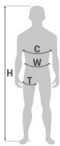

SZELKI BEZPIECZEŃSTWA Z TAŚMAMI ELASTYCZNYMI P-51EMX PROTEKT R. M-XL

413,70 zł

Categories: [Szelki bezpieczeństwa](#), [odzież ochronna](#)

ZDJĘCIA

OPIS PRODUKTU

Szelki bezpieczeństwa **P-51EmX PROTEKT** są urządzeniem podtrzymującym ciało użytkownika chroniącym go w

Podstawowe surowce:

- taśmy: poliamid i poliester
- klamry łącząco/regulacyjne - stal i aluminium
- klamry zaczepowe: stal i aluminium

ZDJĘCIA

WYMIARY

	W	H	C	T
S	75 - 110 cm	155 - 170 cm	70 - 90 cm	40 - 60 cm
MXL	85 - 120 cm	164 - 180 cm	85 - 100 cm	50 - 75 cm
XXL	90 - 140 cm	180 - 195 cm	100 - 130 cm	60 - 85 cm

Specyfikacja techniczna

Waga:	1 945 g	Typ:	automatyczne
Rozmiar:	M - XL	Klamry regulacyjne	
Kolor:	czarno-czerwony	Materiał:	stal ocynkowana
Taśmy		Typ:	automatyczne
Materiał:	poliester	Klamry zaczepowe	
Szerokość:	45 mm	Materiał:	stal ocynkowana
Nici		Klamra piersiowa	
Materiał:	poliester	Materiał:	tworzywo sztuczne
Klamry spinająco-regulacyjne			
Materiał:	stal wysokowęglowa ocynkowana, ABS		