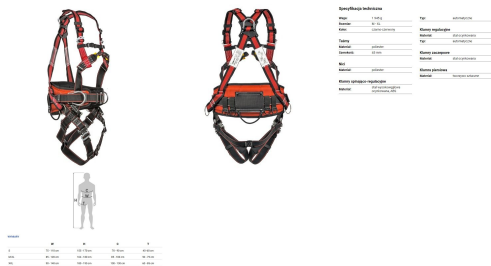

SZELKI BEZPIECZEŃSTWA Z TAŚMAMI ELASTYCZNYMI P-51EMX PROTEKT R. M-XL

413,70 zł

Categories: [Szelki bezpieczeństwa](#), [odzież ochronna](#)

ZDJĘCIA

OPIS PRODUKTU

Szelki bezpieczeństwa **P-51EmX PROTEKT** są urządzeniem podtrzymującym ciało użytkownika chroniącym go w

sytuacji zagrożenia upadkiem z wysokości w systemach chroniących przed upadkiem z wysokości opisanych w normie **EN363**.

Szelki są certyfikowane i zgodne z normą **EN 361** jako szelki bezpieczeństwa przeznaczone do stosowania w systemach

Podstawowe surowce:

- taśmy: poliamid i poliester
- klamry łącząco/regulacyjne - stal i aluminium
- klamry zaczepowe: stal i aluminium

ZDJĘCIA

WYMIARY

	W	H	C	T
S	75 - 110 cm	155 - 170 cm	70 - 90 cm	40 - 60 cm
MXL	85 - 120 cm	164 - 180 cm	85 - 100 cm	50 - 75 cm
XXL	90 - 140 cm	180 - 195 cm	100 - 130 cm	60 - 85 cm

Specyfikacja techniczna

Waga:	1 945 g	Typ:	automatyczne
Rozmiar:	M - XL	Klamry regulacyjne	
Kolor:	czarno-czerwony	Materiał:	stal ocynkowana
Taśmy		Typ:	automatyczne
Materiał:	poliester	Klamry zaczepowe	
Szerokość:	45 mm	Materiał:	stal ocynkowana
Nici		Klamra piersiowa	
Materiał:	poliester	Materiał:	tworzywo sztuczne
Klamry spinająco-regulacyjne			
Materiał:	stal wysokowęglowa ocynkowana, ABS		