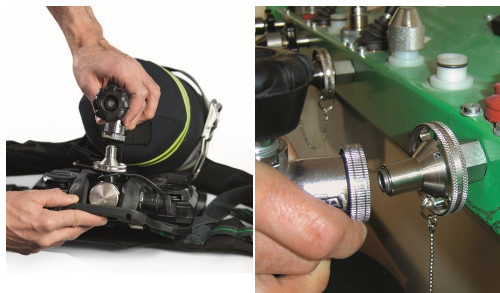

SZYBKOZŁĄCZE ALPHACLICK

CENA NA ZAPYTANIE

AlphaCLICK to system szybkozłączny wysokociśnieniowych, umożliwiający szybkie i łatwe przyłączenie butli ze sprężonym powietrzem do reduktora.

Towar dostępny wyłącznie dla służb finansowanych z budżetu Państwa.

Categories: [Ochrona Górnych Dróg Oddechowych](#), [RATOWNICTWO CHEMICZNE](#)

ZDJĘCIA

OPIS PRODUKTU

Podstawowe cechy i funkcje

SZYBKOŚĆ - pozwala na zmianę butli dziesięć razy szybciej niż przy użyciu zwykłego gwintu

BEZPIECZEŃSTWO - dzięki zastosowaniu ogranicznika przepływu zapobiega niekontrolowanemu przepływowi powietrza. Dwustopniowy system odłączania zapobiega przypadkowemu rozłączeniu.

UNIWERSALNOŚĆ - AlphaCLICK jest zatwierdzony do użytku z wszystkimi standardowymi gwintami zaworów butli 200 bar lub 300 bar, wszystkimi aparatami oddechowymi **AirMaXX**, **AirGo**, BD96 i panelami napełniającymi.

- AlphaCLICK pozwala na zdjęcie butli z aparatu oddechowego i podłączenie do panelu napełniającego w przeciągu kilku sekund;
- Zainstalowane panele napełniające mogą być w łatwy sposób zaadaptowane do systemu AlphaCLICK;
- Dostępne w formie kompletnych zestawów w skład których wchodzi: złączka, adapter i tuleje do butli oraz zaślepka 200 lub 300 bar;
- Zawór bezpieczeństwa to innowacyjne rozwiązanie które ogranicza w znaczny sposób niekontrolowany strumień powietrza w przypadku przypadkowego rozłączenia.