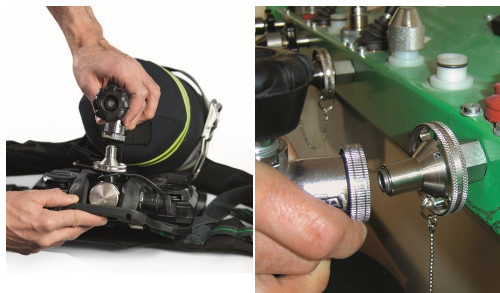

OPIS PRODUKTU

Podstawowe cechy i funkcje

SZYBKOŚĆ - pozwala na zmianę butli dziesięć razy szybciej niż przy użyciu zwykłego gwintu

BEZPIECZEŃSTWO - dzięki zastosowaniu ogranicznika przepływu zapobiega niekontrolowanemu przepływowi powietrza. Dwustopniowy system odłączania zapobiega przypadkowemu rozłączeniu.

UNIwersALNOŚĆ - AlphaCLICK jest zatwierdzony do użytku z wszystkimi standardowymi gwintami zaworów butli 200 bar lub 300 bar, wszystkimi aparatami oddechowymi **AirMaXX**, **AirGo**, BD96 i panelami napełniającymi.