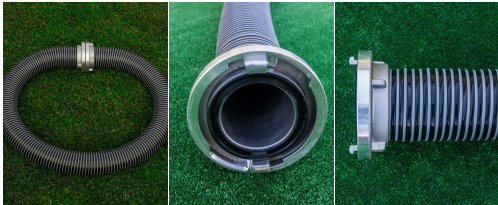

ZDJĘCIA

OPIS PRODUKTU

Uwaga:
Brak technicznych możliwości skracania węża.
Wąż ssawny tylko do celów sportowych.