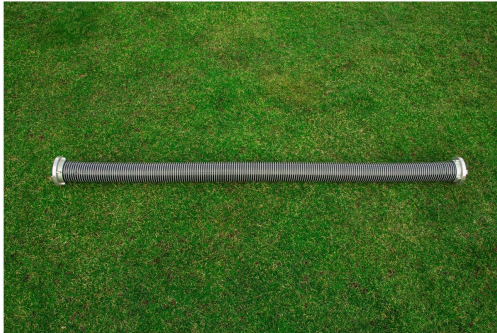

## **WAŻ SSAWNY PCV 110-2500-ŁA (PRODUCENT NIEMCY)**

**1353,00 zł brutto 1100,00 zł - netto**

- ścianka węża: zmięczone PCV
- spirala wewnętrzna: twarde PCV
- łączniki ssawne 110: aluminium
- łączenie węża z łącznikami: bez opasek
- zalety: elastyczność oraz wąskie kąty łączników
- waga: 10,7 kg

Categories: [Armatura sportowa](#), [Węże ssawne](#)

## **OPIS PRODUKTU**

**Uwaga:**  
Brak technicznych możliwości skracania węża.  
Wąż ssawny tylko do celów sportowych.

**ZDJĘCIA**