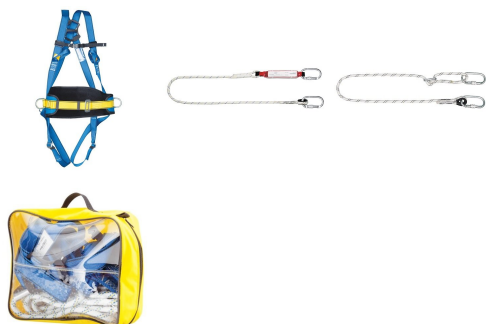

ZESTAW BEZPIECZEŃSTWA SZELKI BASIC 5 PROTEKT

315,50 zł

- szelki bezpieczeństwa P 05 z przednim i tylnym punktem zaczepowym oraz z pasem i bocznymi klamrami zaczepowymi, rozmiar M-XL lub XXL
- amortyzator bezpieczeństwa ABM z linką bezpieczeństwa LB 101 dł. 2 m i zatrzaśnikami stalowymi AZ 011
- regulowana linka bezpieczeństwa LB 100 o dł. 2 m z zatrzaśnikami stalowymi AZ 011
- torba transportowa, wymiary 31 x 27 x 10 cm

Categories: [Zestawy asekuracyjne](#)

ZDJĘCIA

OPIS PRODUKTU

W SKŁAD ZESTAWU WCHODZĄ:

- szelki bezpieczeństwa P 05 z przednim i tylnym punktem zaczepowym oraz z pasem i bocznymi klamrami zaczepowymi, rozmiar M-XL lub XXL

- amortyzator bezpieczeństwa ABM z linką bezpieczeństwa

LB 101 o dł. 2 m i zatrzaśnikami stalowymi AZ 011

- regulowana linka bezpieczeństwa LB 100 o dł. 2 m
z zatrzaśnikami stalowymi AZ 011

- torba transportowa, wymiary 31 x 27 x 10 cm