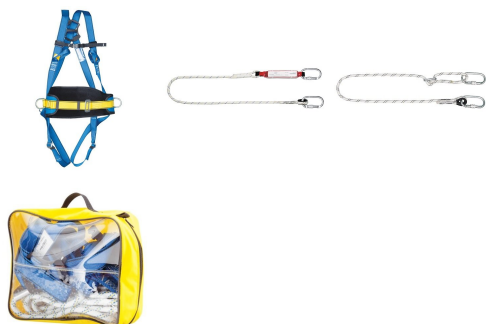

ZESTAW BEZPIECZEŃSTWA SZELKI BASIC 5 PROTEKT

315,50 zł

- szelki bezpieczeństwa P 05 z przednim i tylnym punktem zaczepowym oraz z pasem i bocznymi klamrami zaczepowymi, rozmiar M-XL lub XXL
- amortyzator bezpieczeństwa ABM z linką bezpieczeństwa LB 101 dł. 2 m i zatrzaśnikami stalowymi AZ 011
- regulowana linka bezpieczeństwa LB 100 o dł. 2 m z zatrzaśnikami stalowymi AZ 011
- torba transportowa, wymiary 31 x 27 x 10 cm

Categories: [Zestawy asekuracyjne](#)

ZDJĘCIA

OPIS PRODUKTU

W SKŁAD ZESTAWU WCHODZĄ:

- szelki bezpieczeństwa P 05 z przednim i tylnym punktem zaczepowym oraz z pasem i bocznymi klamrami zaczepowymi, rozmiar M-XL lub XXL

- amortyzator bezpieczeństwa ABM z linką bezpieczeństwa LB 101 o dł. 2 m i zatrzaśnikami stalowymi AZ 011
- regulowana linka bezpieczeństwa LB 100 o dł. 2 m z zatrzaśnikami stalowymi AZ 011
- torba transportowa, wymiary 31 x 27 x 10 cm