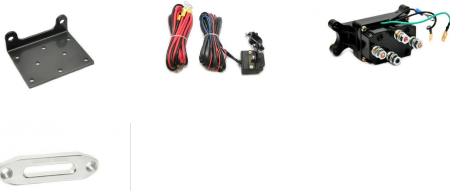

## OPIS PRODUKTU

**DRAGON WINCH** to nowoczesne wciągarki samochodowe, które powstają w oparciu o duże doświadczenie producenta, najwyższej jakości materiały oraz innowacje technologiczne. Dzięki temu są to najbardziej zaawansowane maszyny na rynku - niezawodne i w pełni sprawne nawet w najbardziej ekstremalnych warunkach. DRAGON WINCH jest obecnie jednym z najbardziej cenionych producentów, co udało się osiągnąć dzięki wykwalifikowanej kadrze pracowników oraz ciągłemu rozwojowi.

### Indywidualne atrybuty produktu:

- Zastosowanie: ATV, UTV
- Napięcie 12 V
- Moc: 1,6 KM
- Uciąg: 3000 lb/ 1326 kg
- Przekładnia: trójstopniowa przekładnia planetarna
- Redukcja: 118:1
- Rodzaj hamulca: automatyczny
- Długość liny stalowej: 15 m
- Długość liny syntetycznej: 15 m
- Waga zestawu brutto: 9,9 kg
- Rozstaw śrub montażowych: 124 mm x 76 mm
- Wymiary wciągarki (LxWxH): 346 mm x 114 mm x 115 mm