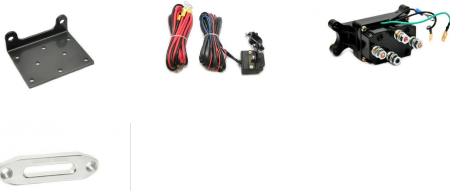

DRAGON WINCH to nowoczesne wciągarki samochodowe, które powstają w oparciu o duże doświadczenie producenta, najwyższej jakości materiały oraz innowacje technologiczne. Dzięki temu są to najbardziej zaawansowane maszyny na rynku - niezawodne i w pełni sprawne nawet w najbardziej ekstremalnych warunkach. DRAGON WINCH jest obecnie jednym z najbardziej cenionych producentów, co udało się osiągnąć dzięki wykwalifikowanej kadrze pracowników oraz ciągłemu rozwojowi.

Indywidualne atrybuty produktu:

- Zastosowanie: ATV, UTV
- Napięcie 12 V
- Moc: 1,6 KM
- Uciąg: 3500 lb/ 1588 kg
- Przekładnia: trójstopniowa przekładnia planetarna
- Redukcja: 138:1
- Rodzaj hamulca: automatyczny
- Długość liny stalowej: 15 m
- Długość liny syntetycznej: 15 m
- Waga zestawu brutto: 11 kg
- Rozstaw śrub montażowych: 124 mm x 76 mm
- Wymiary wciągarki (LxWxH): 354 mm x 114 mm x 115 mm