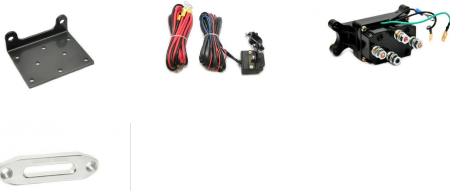

## OPIS PRODUKTU

**DRAGON WINCH** to nowoczesne wciągarki samochodowe, które powstają w oparciu o duże doświadczenie producenta, najwyższej jakości materiały oraz innowacje technologiczne. Dzięki temu są to najbardziej zaawansowane maszyny na rynku - niezawodne i w pełni sprawne nawet w najbardziej ekstremalnych warunkach. DRAGON WINCH jest obecnie jednym z najbardziej cenionych producentów, co udało się osiągnąć dzięki wykwalifikowanej kadrze pracowników oraz ciągłemu rozwojowi.

### Indywidualne atrybuty produktu:

- Zastosowanie: ATV, UTV
- Napięcie 12 V
- Moc: 1,6 KM
- Uciąg: 3500 lb/ 1588 kg
- Przekładnia: trójstopniowa przekładnia planetarna
- Redukcja: 138:1
- Rodzaj hamulca: automatyczny
- Długość liny stalowej: 15 m
- Długość liny syntetycznej: 15 m
- Waga zestawu brutto: 11 kg
- Rozstaw śrub montażowych: 124 mm x 76 mm
- Wymiary wciągarki (LxWxH): 354 mm x 114 mm x 115 mm