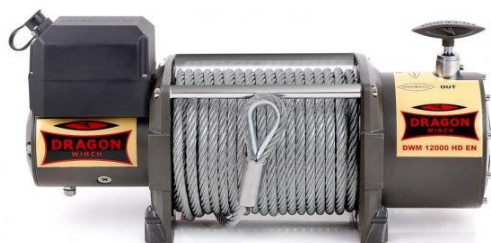

WYCIĄGARKA DWM 12000 HD EN

3690,00 zł brutto 3000,00 zł - netto

Towar pod ZAMÓWIENIE. Zapytaj o dostępność.
Realizacja zazwyczaj 2-3 dni robocze.

Categories: [Dragon Winch EN](#)

ZDJĘCIA

OPIS PRODUKTU

DRAGON WINCH to nowoczesne wciągarki samochodowe, które powstają w oparciu o duże doświadczenie producenta, najwyższej jakości materiały oraz innowacje technologiczne. Dzięki temu są to najbardziej zaawansowane maszyny na rynku - niezawodne i w pełni sprawne nawet w najbardziej ekstremalnych warunkach. DRAGON WINCH jest obecnie jednym z najbardziej cenionych producentów, co udało się osiągnąć dzięki wykwalifikowanej kadrze pracowników oraz ciągłemu rozwojowi.

Indywidualne atrybuty produktu:

- Zastosowanie: samochody specjalne
- Napięcie 12/24 V
- Moc: 7,8 KM
- Uciąg: 12000 lb/5443 kg
- Przekładnia: trójstopniowa przekładnia planetarna

- Redukcja:318:1
- Rodzaj hamulca:dynamiczny
- Długość liny stalowej:31 m
- Waga zestawu brutto:55 kg
- Rozstaw śrub montażowych:254 mm x 114 mm
- Wymiary wyciągarki (LxWxH):574 mm x 196 mm x 266 mm